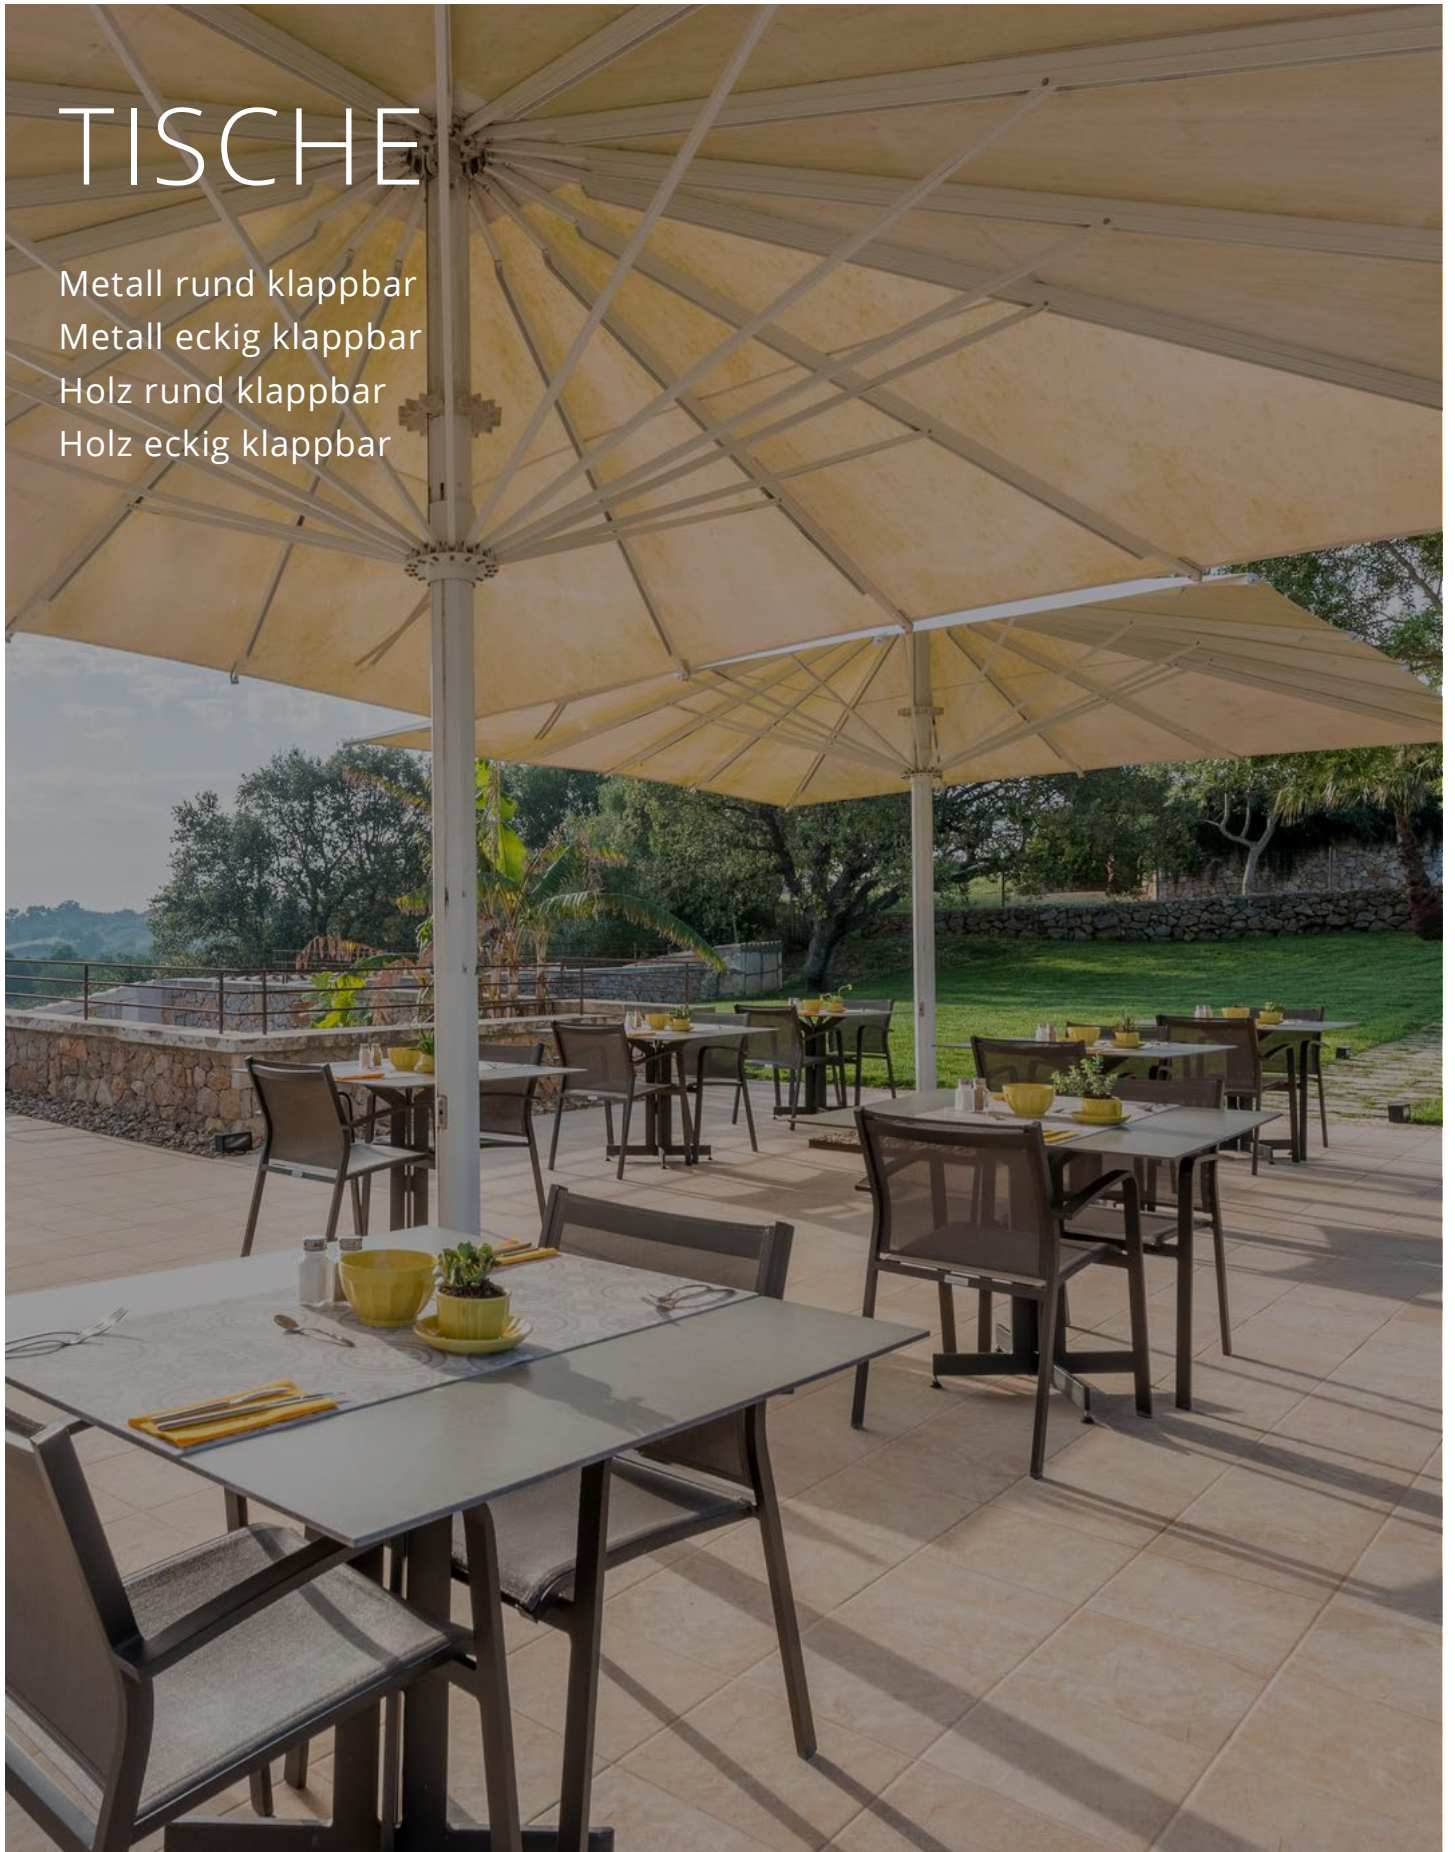

LOCHER

LIVING

TISCHE

Metall rund klappbar

Metall eckig klappbar

Holz rund klappbar

Holz eckig klappbar

Tische

Metal rund, Klappbar

Artikel-Nr.	Bezeichnung	Material			
100.033	Klapptisch rund	Stahl	Ø 60	-	75
100.034	Klapptisch rund	Stahl	Ø 70	-	75

*alle Massangaben in cm

Standard-RAL-Metallfarboptionen

Für den Aussenbereich
geeignet.