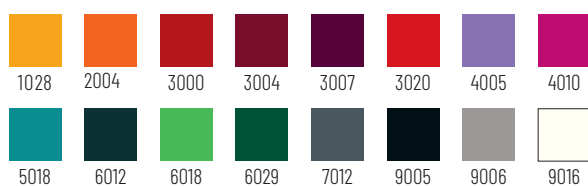

Metalteile können in ver-
schiedenen
Farben lackiert werden.

Tische

Metal eckig, Klappbar

Artikel-Nr.	Bezeichnung	Material			
100.035	Klapptisch quadratisch	Stahl	70	70	75
100.036	Klapptisch quadratisch	Stahl	80	80	75
100.037	Klapptisch rechteckig	Stahl	80	120	75
100.38	Klapptisch rechteckig	Stahl	80	140	75

***alle Massangaben in cm**

Standard-RAL-Metallfarboptionen

Für den Aussenbereich geeignet.

Metalteile können in verschiedenen Farben lackiert werden.